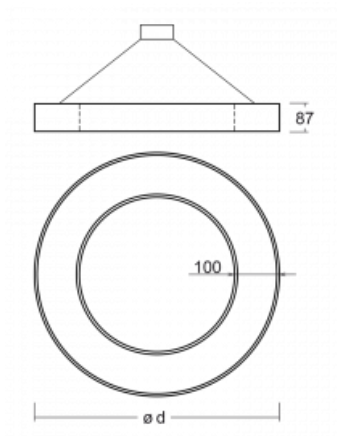

# Rotao100

127-5B0I-10GGD/830, S

## Technische Zeichnung

Typ der Montage	Pendelleuchten
Typ der Ausstrahlung	Direkte
Form der Leuchte	Rundleuchte
Farbe der Leuchte	Silber
Material	Aluminium
Lebensdauer	L80/B20 50 000 Stunden
Garantie	60 Monate
Beschreibung der Leuchte	Pendelleuchte
Abmessungen	ø 1200 mm × 87 mm
Lichtquelle	LED MODUL
Art der Optik	Mikroprismatische Optik
Lichtstrom	5560 lm ± 10 %
Farbtemperatur	3000 K Warm weiss
Leuchtwirkungsgrad	85 lm/W
MacAdam Lichtquelle	3
Farbwiedergabeindex	80
UGR max. X=4H Y=8H, ρ=70,50,20	18.6
Leistungsaufnahme	65.4 W ± 10 %
Anschluss der Leuchte	DALI dimmbar
Elektrische Spannung	220-240V
Frequenz	50/60Hz