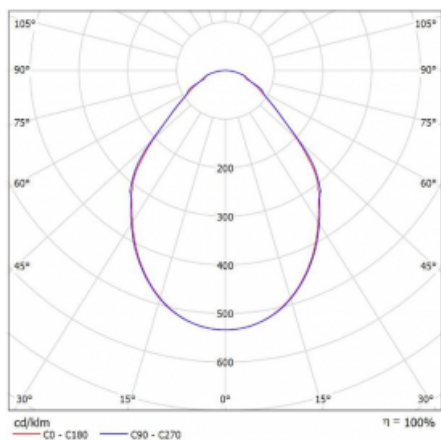

## Leuchte

## Kurve

Typ der Montage	Pendelleuchten
Typ der Ausstrahlung	Direkte
Form der Leuchte	Rundleuchte
Farbe der Leuchte	Schwarz
Material	Aluminium
Lebensdauer	L80/B20 50 000 Stunden
Garantie	60 Monate
Beschreibung der Leuchte	Pendelleuchte
Abmessungen	∅ 1200 mm × 87 mm
Lichtquelle	LED MODUL
Art der Optik	Mikroprismatische Optik
Lichtstrom	5560 lm ± 10 %
Farbtemperatur	3000 K Warm weiss
Leuchtwirkungsgrad	85 lm/W
MacAdam	3
Lichtquelle	
Farbwiedergabeindex	80
UGR max. X=4H Y=8H, ρ=70,50,20	18.6
Leistungsaufnahme	65.4 W ± 10 %
Anschluss der Leuchte	DALI dimmbar
Elektrische Spannung	220-240V
Frequenz	50/60Hz