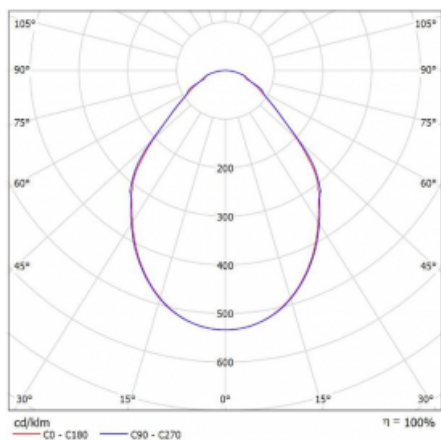

## Leuchte

## Kurve

Typ der Montage	Pendelleuchten
Typ der Ausstrahlung	Direkte
Form der Leuchte	Rundleuchte
Farbe der Leuchte	Weiss
Material	Aluminium
Lebensdauer	L80/B20 50 000 Stunden
Garantie	60 Monate
Beschreibung der Leuchte	Pendelleuchte
Abmessungen	ø 1200 mm × 87 mm
Lichtquelle	LED MODUL
Art der Optik	Mikroprismatische Optik
Lichtstrom	4290 lm ± 10 %
Farbtemperatur	4000 K Kalt weiss
Leuchtwirkungsgrad	92 lm/W
MacAdam	3
Lichtquelle	
Farbwiedergabeindex	80
UGR max. X=4H Y=8H, ρ=70,50,20	17.7
Leistungsaufnahme	46.6 W ± 10 %
Anschluss der Leuchte	EVG nicht dimmbar
Elektrische Spannung	220-240V
Frequenz	50/60Hz