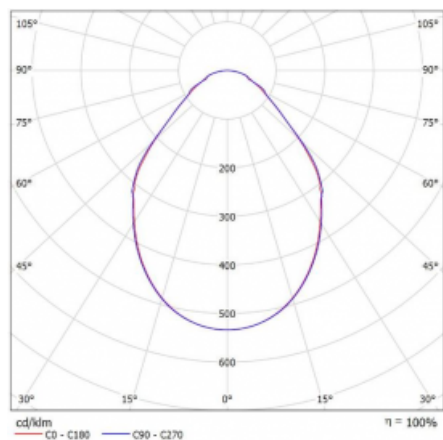

Leuchte

Rotao100

127-5B0I-10GED/830, W

Kurve

Typ der Montage	Pendelleuchten
Typ der Ausstrahlung	Direkte
Form der Leuchte	Rundleuchte
Farbe der Leuchte	Weiss
Material	Aluminium
Lebensdauer	L80/B20 50 000 Stunden
Garantie	60 Monate
Beschreibung der Leuchte	Pendelleuchte
Abmessungen	ø 1200 mm × 87 mm
Lichtquelle	LED MODUL
Art der Optik	Mikroprismatische Optik
Lichtstrom	4080 lm ± 10 %
Farbtemperatur	3000 K Warm weiss
Leuchtwirkungsgrad	88 lm/W
MacAdam	3
Lichtquelle	
Farbwiedergabeindex	80
UGR max. X=4H	17,5
Y=8H, $\rho=70,50,20$	
Leistungsaufnahme	46.6 W ± 10 %
Anschluss der Leuchte	DALI dimmbar
Elektrische Spannung	220-240V
Frequenz	50/60Hz

⊕ CE IP 20

Zum Herunterladen

Montageanleitung

Fotografie