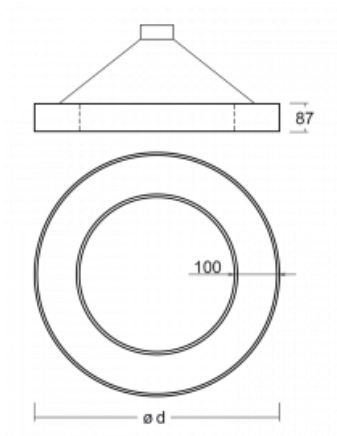

Leuchte

Rotao100

127-5B0I-10GED/830, S

Technische Zeichnung

Typ der Montage	Pendelleuchten
Typ der Ausstrahlung	Direkte
Form der Leuchte	Rundleuchte
Farbe der Leuchte	Silber
Material	Aluminium
Lebensdauer	L80/B20 50 000 Stunden
Garantie	60 Monate
Beschreibung der Leuchte	Pendelleuchte
Abmessungen	ø 1200 mm × 87 mm
Lichtquelle	LED MODUL
Art der Optik	Mikroprismatische Optik
Lichtstrom	4080 lm ± 10 %
Farbtemperatur	3000 K Warm weiss
Leuchtwirkungsgrad	88 lm/W
MacAdam Lichtquelle	3
Farbwiedergabeindex	80
UGR max. X=4H Y=8H, ρ=70,50,20	17,5
Leistungsaufnahme	46.6 W ± 10 %
Anschluss der Leuchte	DALI dimmbar
Elektrische Spannung	220-240V
Frequenz	50/60Hz

⊕ CE IP 20

Kurve

Zum Herunterladen

Montageanleitung

Fotografie