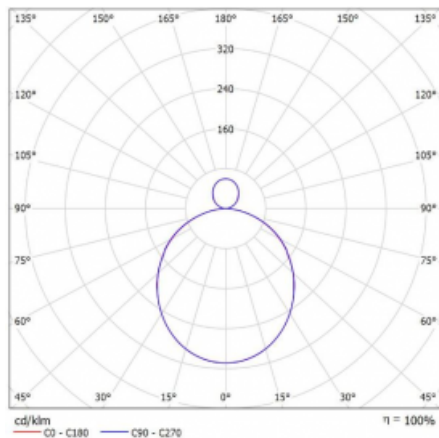

Leuchte

Rotao100

127-581K-10GED/830, W

Typ der Montage	Pendelleuchten
Typ der Ausstrahlung	Direkte/indirekte
Form der Leuchte	Rundleuchte
Farbe der Leuchte	Weiss
Material	Aluminium
Lebensdauer	L80/B20 50 000 Stunden
Garantie	60 Monate
Beschreibung der Leuchte	Pendelleuchte
Abmessungen	ø 850 mm × 87 mm
Gewicht	8.9 kg
Lichtquelle	LED MODUL

Kurve

Art der Optik	Opaler Diffusor
Lichtstrom	4510 lm ± 10 %
Farbtemperatur	3000 K Warm weiss
Leuchtwirkungsgrad	109 lm/W
MacAdam Lichtquelle	3
Farbwiedergabeindex	80
UGR max. X=4H Y=8H, ρ=70,50,20	21.2

Leistungsaufnahme 41.5 W \pm 10 %

Anschluss der Leuchte DALI dimmbar

Elektrische Spannung 220-240V

Frequenz 50/60Hz

 **CE** IP 20

Zum Herunterladen

Montageanleitung

Fotografie