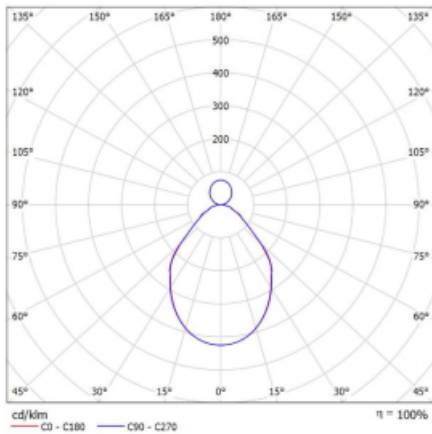

# Rotao100

127-581I-10GGE/830, S

**Kurve**

Typ der Montage	Pendelleuchten
Typ der Ausstrahlung	Direkte/indirekte
Form der Leuchte	Rundleuchte
Farbe der Leuchte	Silber
Material	Aluminium
Lebensdauer	L80/B20 50 000 Stunden
Garantie	60 Monate
Beschreibung der Leuchte	Pendelleuchte
Abmessungen	ø 850 mm × 87 mm
Lichtquelle	LED MODUL
Art der Optik	Mikroprismatische Optik
Lichtstrom	5020 lm ± 10 %
Farbtemperatur	3000 K Warm weiss
Leuchtwirkungsgrad	86 lm/W
MacAdam	3
Lichtquelle	
Farbwiedergabeindex	80
UGR max. X=4H Y=8H, ρ=70,50,20	17.4
Leistungsaufnahme	58.2 W ± 10 %
Anschluss der Leuchte	EVG nicht dimmbar
Elektrische Spannung	220-240V
Frequenz	50/60Hz