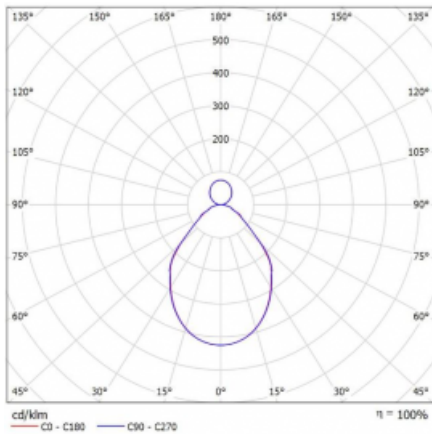

# Rotao100

127-581I-10GEE/830, B

Typ der Montage	Pendelleuchten
Typ der Ausstrahlung	Direkte/indirekte
Form der Leuchte	Rundleuchte
Farbe der Leuchte	Schwarz
Material	Aluminium
Lebensdauer	L80/B20 50 000 Stunden
Garantie	60 Monate
Beschreibung der Leuchte	Pendelleuchte
Abmessungen	ø 850 mm × 87 mm
Gewicht	9.2 kg
Lichtquelle	LED MODUL

**Kurve**

Art der Optik	Mikroprismatische Optik
Lichtstrom	3680 lm ± 10 %
Farbtemperatur	3000 K Warm weiss
Leuchtwirkungsgrad	89 lm/W
MacAdam Lichtquelle	3
Farbwiedergabeindex	80
UGR max. X=4H Y=8H, ρ=70,50,20	16.4

Leistungsaufnahme 41.5 W  $\pm$  10 %

---

Anschluss der Leuchte EVG nicht dimmbar

---

Elektrische Spannung 220-240V

---

Frequenz 50/60Hz

---