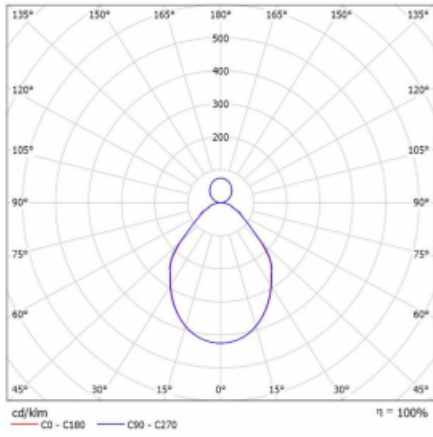

Leuchte

Rotao100

127-581I-10GED/830, W

Technische Zeichnung

Typ der Montage	Pendelleuchten
Typ der Ausstrahlung	Direkte/indirekte
Form der Leuchte	Rundleuchte
Farbe der Leuchte	Weiss
Material	Aluminium
Lebensdauer	L80/B20 50 000 Stunden
Garantie	60 Monate
Beschreibung der Leuchte	Pendelleuchte
Abmessungen	ø 850 mm × 87 mm
Gewicht	9.4 kg
Lichtquelle	LED MODUL
Art der Optik	Mikroprismatische Optik
Lichtstrom	3680 lm ± 10 %
Farbtemperatur	3000 K Warm weiss
Leuchtwirkungsgrad	89 lm/W
MacAdam Lichtquelle	3
Farbwiedergabeindex	80
UGR max. X=4H Y=8H, ρ=70,50,20	16.4

Kurve

Leistungsaufnahme 41.5 W ± 10 %

Anschluss der Leuchte DALI dimmbar

Elektrische Spannung 220-240V

Frequenz 50/60Hz

⊕ CE IP 20

Zum Herunterladen

Montageanleitung