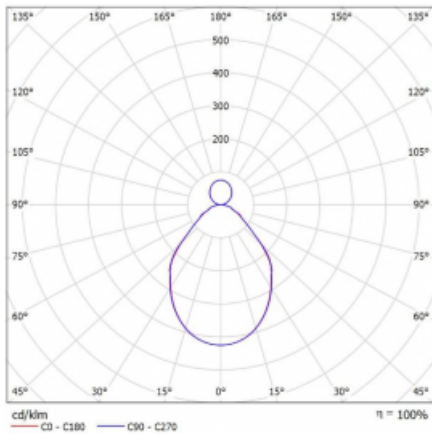

Leuchte

Rotao100

127-581I-10GED/830, B

Typ der Montage	Pendelleuchten
Typ der Ausstrahlung	Direkte/indirekte
Form der Leuchte	Rundleuchte
Farbe der Leuchte	Schwarz
Material	Aluminium
Lebensdauer	L80/B20 50 000 Stunden
Garantie	60 Monate
Beschreibung der Leuchte	Pendelleuchte
Abmessungen	ø 850 mm × 87 mm
Gewicht	9.4 kg
Lichtquelle	LED MODUL

Kurve

Art der Optik	Mikroprismatische Optik
Lichtstrom	3680 lm ± 10 %
Farbtemperatur	3000 K Warm weiss
Leuchtwirkungsgrad	89 lm/W
MacAdam Lichtquelle	3
Farbwiedergabeindex	80
UGR max. X=4H Y=8H, ρ=70,50,20	16.4

Leistungsaufnahme 41.5 W \pm 10 %

Anschluss der Leuchte DALI dimmbar

Elektrische Spannung 220-240V

Frequenz 50/60Hz

  IP 20

Zum Herunterladen

Montageanleitung

Fotografie