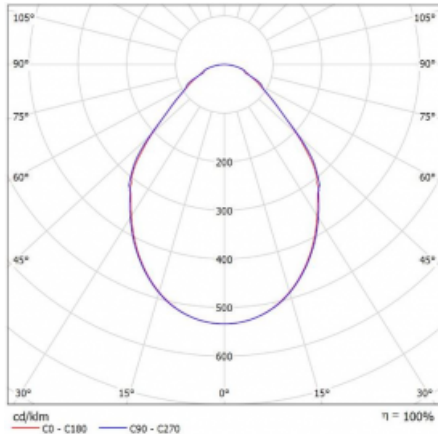

# Rotao100

127-580I-10GGD/840, W

**Kurve**

Typ der Montage	Pendelleuchten
Typ der Ausstrahlung	Direkte
Form der Leuchte	Rundleuchte
Farbe der Leuchte	Weiss
Material	Aluminium
Lebensdauer	L80/B20 50 000 Stunden
Garantie	60 Monate
Beschreibung der Leuchte	Pendelleuchte
Abmessungen	ø 850 mm × 87 mm
Lichtquelle	LED MODUL
Art der Optik	Mikroprismatische Optik
Lichtstrom	4380 lm ± 10 %
Farbtemperatur	4000 K Kalt weiss
Leuchtwirkungsgrad	89 lm/W
MacAdam	3
Lichtquelle	
Farbwiedergabeindex	80
UGR max. X=4H Y=8H, ρ=70,50,20	18.9
Leistungsaufnahme	49 W ± 10 %
Anschluss der Leuchte	DALI dimmbar
Elektrische Spannung	220-240V
Frequenz	50/60Hz