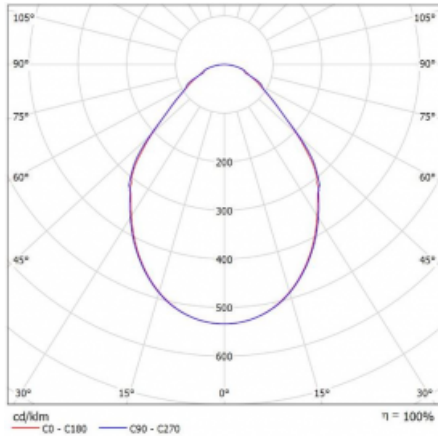

Leuchte

Rotao100

127-580I-10GEE/830, B

Typ der Montage	Pendelleuchten
Typ der Ausstrahlung	Direkte
Form der Leuchte	Rundleuchte
Farbe der Leuchte	Schwarz
Material	Aluminium
Lebensdauer	L80/B20 50 000 Stunden
Garantie	60 Monate
Beschreibung der Leuchte	Pendelleuchte
Abmessungen	ø 850 mm × 87 mm
Gewicht	9 kg
Lichtquelle	LED MODUL

Kurve

Art der Optik	Mikroprismatische Optik
Lichtstrom	3060 lm ± 10 %
Farbtemperatur	3000 K Warm weiss
Leuchtwirkungsgrad	88 lm/W
MacAdam Lichtquelle	3
Farbwiedergabeindex	80
UGR max. X=4H Y=8H, ρ=70,50,20	17.6

Leistungsaufnahme 34.9 W \pm 10 %

Anschluss der Leuchte EVG nicht dimmbar

Elektrische Spannung 220-240V

Frequenz 50/60Hz

 **CE** IP 20

Zum Herunterladen

Montageanleitung

Fotografie