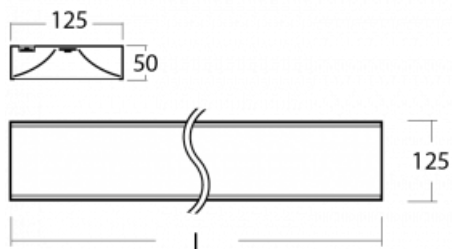

## Technische Zeichnung

|                          |                          |
|--------------------------|--------------------------|
| Typ der Montage          | Pendelleuchten           |
| Typ der Ausstrahlung     | Direkte/indirekte        |
| Farbe der Leuchte        | Silber                   |
| Material                 | Aluminium                |
| Lebensdauer              | L80/B20 50 000 Stunden   |
| Garantie                 | 5 years                  |
| Beschreibung der Leuchte | Pendelleuchte            |
| Abmessungen              | 2255 mm × 125 mm × 50 mm |
| Lichtquelle              | LED MODUL                |
| Art der Optik            | Opaler Diffusor          |
| Lichtstrom*              | 13690 lm                 |
| Farbtemperatur           | 3000 K Warm weiss        |
| Leuchtwirkungsgrad       | 125 lm/W                 |
| MacAdam<br>Lichtquelle   | 2                        |
| Farbwiedergabeindex      | 80                       |
| Leistungsaufnahme*       | 109.5 W                  |
| Anschluss der Leuchte    | ON/OFF                   |
| Elektrische Spannung     | 220-240V                 |
| Frequenz                 | 50/60Hz                  |