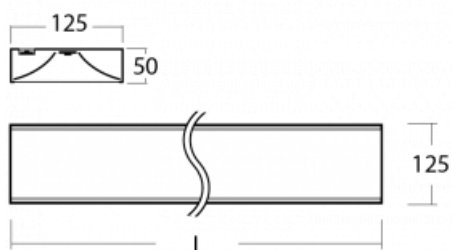

## Technische Zeichnung

|                          |                          |
|--------------------------|--------------------------|
| Typ der Montage          | Pendelleuchten           |
| Typ der Ausstrahlung     | Direkte/indirekte        |
| Farbe der Leuchte        | Silber                   |
| Material                 | Aluminium                |
| Lebensdauer              | L80/B20 50 000 Stunden   |
| Garantie                 | 5 years                  |
| Beschreibung der Leuchte | Pendelleuchte            |
| Abmessungen              | 1695 mm × 125 mm × 50 mm |
| Lichtquelle              | LED MODUL                |
| Art der Optik            | Opaler Diffusor          |
| Lichtstrom*              | 7500 lm                  |
| Farbtemperatur           | 4000 K Kalt weiss        |
| Leuchtwirkungsgrad       | 140 lm/W                 |
| MacAdam<br>Lichtquelle   | 2                        |
| Farbwiedergabeindex      | 80                       |
| Leistungsaufnahme*       | 53.5 W                   |
| Anschluss der Leuchte    | ON/OFF                   |
| Elektrische Spannung     | 220-240V                 |
| Frequenz                 | 50/60Hz                  |