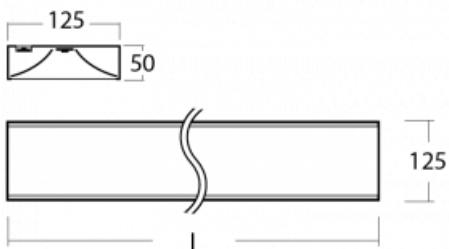

Technische Zeichnung

Typ der Montage	Pendelleuchten
Typ der Ausstrahlung	Direkte/indirekte
Farbe der Leuchte	Schwarz
Material	Aluminium
Lebensdauer	L80/B20 50 000 Stunden
Garantie	60 Monate
Beschreibung der Leuchte	Pendelleuchte

Abmessungen	1415 mm × 125 mm × 50 mm
Lichtquelle	LED MODUL

Art der Optik	Opaler Diffusor
Lichtstrom	8260 lm ± 10 %
Farbtemperatur	4000 K Kalt weiss
Leuchtwirkungsgrad	132 lm/W
MacAdam Lichtquelle	2
Farbwiedergabeindex	80

Leistungsaufnahme	62.6 W ± 10 %

Anschluss der Leuchte	EVG und Notlicht 1 Stunde

Elektrische Spannung	220-240V

Frequenz	50/60Hz

IP 20