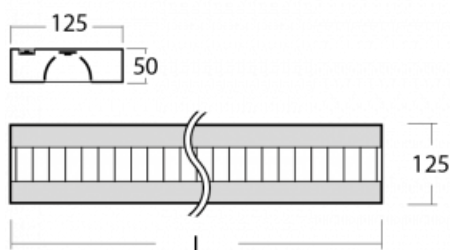

Technische Zeichnung

Typ der Montage	Aufbauleuchten
Typ der Ausstrahlung	Direkte
Form der Leuchte	Eckige
Farbe der Leuchte	Weiss
Material	Aluminium
Lebensdauer	L80/B20 50 000 Stunden
Garantie	5 years
Beschreibung der Leuchte	Aufbauleuchte
Abmessungen	2270 mm × 125 mm × 50 mm
Lichtquelle	LED MODUL
Art der Optik	Matter Parabolraster
Lichtstrom*	7560 lm
Farbtemperatur	4000 K Kalt weiss
Leuchtwirkungsgrad	112 lm/W
MacAdam Lichtquelle	2
Farbwiedergabeindex	80
UGR max. X=4H Y=8H, $\rho=70,50,20$	17.4
Leistungsaufnahme*	67.6 W
Anschluss der Leuchte	ON/OFF
Elektrische Spannung	220-240V
Frequenz	50/60Hz

  IP 20

*±10 %

Kurve

Zum Herunterladen

Montageanleitung

Fotografie

Zubehör

00-00352, K
 Kabel 3x0,75 2000mm