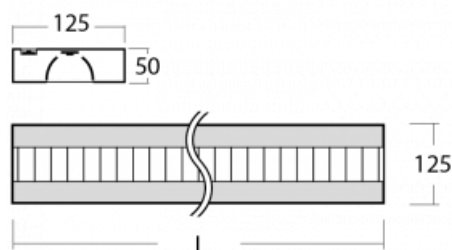

Technische Zeichnung

Typ der Montage	Aufbauleuchten
Typ der Ausstrahlung	Direkte
Form der Leuchte	Eckige
Farbe der Leuchte	Silber
Material	Aluminium
Lebensdauer	L80/B20 50 000 Stunden
Garantie	5 years
Beschreibung der Leuchte	Aufbauleuchte
Abmessungen	2270 mm × 125 mm × 50 mm
Lichtquelle	LED MODUL
Art der Optik	Matter Parabolraster
Lichtstrom*	5560 lm
Farbtemperatur	3000 K Warm weiss
Leuchtwirkungsgrad	113 lm/W
MacAdam Lichtquelle	2
Farbwiedergabeindex	80
UGR max. X=4H Y=8H, $\rho=70,50,20$	13.9
Leistungsaufnahme*	49.2 W
Anschluss der Leuchte	ON/OFF
Elektrische Spannung	220-240V
Frequenz	50/60Hz

 **CE** IP 20

*±10 %

Kurve

Zum Herunterladen

Montageanleitung

Fotografie

Zubehör

00-00352, K
 Kabel 3x0,75 2000mm