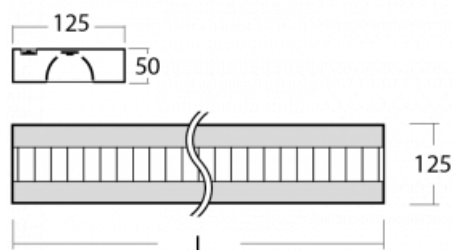

Technische Zeichnung

Typ der Montage	Aufbauleuchten
Typ der Ausstrahlung	Direkte
Form der Leuchte	Eckige
Farbe der Leuchte	Weiss
Material	Aluminium
Lebensdauer	L80/B20 50 000 Stunden
Garantie	5 years
Beschreibung der Leuchte	Aufbauleuchte
Abmessungen	2270 mm × 125 mm × 50 mm
Lichtquelle	LED MODUL
Art der Optik	Matter Parabolraster
Lichtstrom*	5830 lm
Farbtemperatur	4000 K Kalt weiss
Leuchtwirkungsgrad	118 lm/W
MacAdam Lichtquelle	2
Farbwiedergabeindex	80
UGR max. X=4H Y=8H, $\rho=70,50,20$	16.5
Leistungsaufnahme*	49.2 W
Anschluss der Leuchte	DALI
Elektrische Spannung	220-240V
Frequenz	50/60Hz

 **CE** IP 20

*±10 %

Kurve

Zum Herunterladen

Montageanleitung

Fotografie

Zubehör

00-00352, K
 Kabel 3x0,75 2000mm