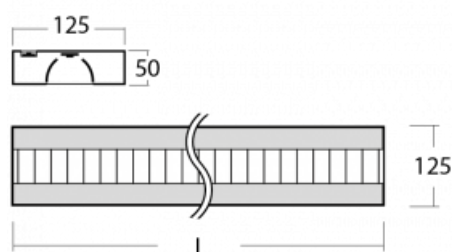

Technische Zeichnung

Typ der Montage	Aufbauleuchten
Typ der Ausstrahlung	Direkte
Form der Leuchte	Eckige
Farbe der Leuchte	Weiss
Material	Aluminium
Lebensdauer	L80/B20 50 000 Stunden
Garantie	60 Monate
Beschreibung der Leuchte	Aufbauleuchte
Abmessungen	2270 mm × 125 mm × 50 mm
Lichtquelle	LED MODUL
Art der Optik	Matter Parabolraaster
Lichtstrom	5560 lm ± 10 %
Farbtemperatur	3000 K Warm weiss
Leuchtwirkungsgrad	113 lm/W
MacAdam Lichtquelle	2
Farbwiedergabeindex	80
UGR max. X=4H Y=8H, ρ=70,50,20	13.9
Leistungsaufnahme	49.2 W ± 10 %
Anschluss der Leuchte	DALI dimmbar
Elektrische Spannung	220-240V
Frequenz	50/60Hz

  IP 20

Kurve

Zum Herunterladen

Montageanleitung

Fotografie

Zubehör

00-00352, K
 Kabel 3x0,75 2000mm

00-00355, K
 Kabel 5x0,75 2000mm