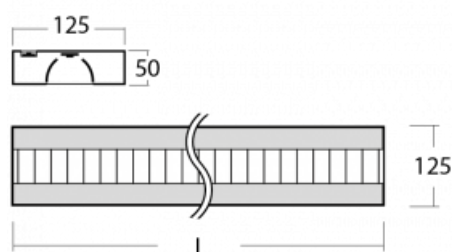

Technische Zeichnung

Typ der Montage	Aufbauleuchten
Typ der Ausstrahlung	Direkte
Form der Leuchte	Eckige
Farbe der Leuchte	Silber
Material	Aluminium
Lebensdauer	L80/B20 50 000 Stunden
Garantie	5 years
Beschreibung der Leuchte	Aufbauleuchte
Abmessungen	1695 mm × 125 mm × 50 mm
Lichtquelle	LED MODUL
Art der Optik	Matter Parabolraster
Lichtstrom*	4170 lm
Farbtemperatur	3000 K Warm weiss
Leuchtwirkungsgrad	113 lm/W
MacAdam Lichtquelle	2
Farbwiedergabeindex	80
UGR max. X=4H Y=8H, $\rho=70,50,20$	13.9
Leistungsaufnahme*	36.9 W
Anschluss der Leuchte	ON/OFF
Elektrische Spannung	220-240V
Frequenz	50/60Hz

 **CE** IP 20

*±10 %

Kurve

Zum Herunterladen

Montageanleitung

Fotografie

Zubehör

00-00352, K
 Kabel 3x0,75 2000mm