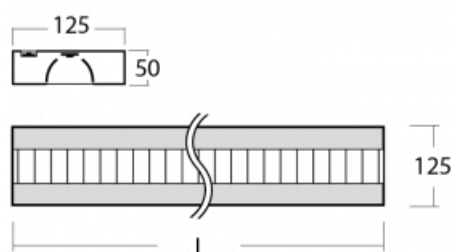

Technische Zeichnung

Typ der Montage	Aufbauleuchten
Typ der Ausstrahlung	Direkte
Form der Leuchte	Eckige
Farbe der Leuchte	Schwarz
Material	Aluminium
Lebensdauer	L80/B20 50 000 Stunden
Garantie	5 years
Beschreibung der Leuchte	Aufbauleuchte
Abmessungen	1695 mm × 125 mm × 50 mm
Lichtquelle	LED MODUL
Art der Optik	Matter Parabolraster
Lichtstrom*	4170 lm
Farbtemperatur	3000 K Warm weiss
Leuchtwirkungsgrad	113 lm/W
MacAdam Lichtquelle	2
Farbwiedergabeindex	80
UGR max. X=4H Y=8H, ρ=70,50,20	13.9
Leistungsaufnahme*	36.9 W
Anschluss der Leuchte	ON/OFF
Elektrische Spannung	220-240V
Frequenz	50/60Hz

 **CE** IP 20

*±10 %

Kurve

Zum Herunterladen

Montageanleitung

Fotografie

Zubehör

00-00352, K
 Kabel 3x0,75 2000mm