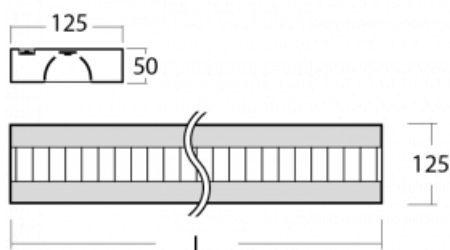

Technische Zeichnung

Typ der Montage	Aufbauleuchten
Typ der Ausstrahlung	Direkte
Form der Leuchte	Eckige
Farbe der Leuchte	Silber
Material	Aluminium
Lebensdauer	L80/B20 50 000 Stunden
Garantie	5 years
Beschreibung der Leuchte	Aufbauleuchte
Abmessungen	1695 mm × 125 mm × 50 mm
Lichtquelle	LED MODUL
Art der Optik	Matter Parabolraster
Lichtstrom*	4170 lm
Farbtemperatur	3000 K Warm weiss
Leuchtwirkungsgrad	113 lm/W
MacAdam Lichtquelle	2
Farbwiedergabeindex	80
UGR max. X=4H Y=8H, $\rho=70,50,20$	13.9
Leistungsaufnahme*	36.9 W
Anschluss der Leuchte	DALI
Elektrische Spannung	220-240V
Frequenz	50/60Hz

 **CE** IP 20

*±10 %

Kurve

Zum Herunterladen

Montageanleitung

Fotografie

Zubehör

00-00352, K
 Kabel 3x0,75 2000mm