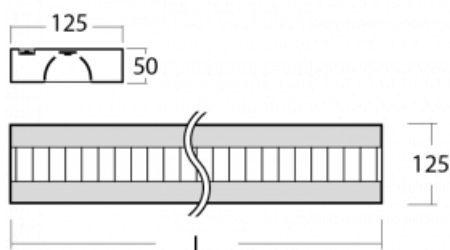

Technische Zeichnung

Typ der Montage	Aufbauleuchten
Typ der Ausstrahlung	Direkte
Form der Leuchte	Eckige
Farbe der Leuchte	Silber
Material	Aluminium
Lebensdauer	L80/B20 50 000 Stunden
Garantie	60 Monate
Beschreibung der Leuchte	Aufbauleuchte
Abmessungen	1415 mm × 125 mm × 50 mm
Gewicht	3.5 kg
Lichtquelle	LED MODUL
Art der Optik	Matter Parabolraster
Lichtstrom	4510 lm ± 10 %
Farbtemperatur	3000 K Warm weiss
Leuchtwirkungsgrad	107 lm/W
MacAdam Lichtquelle	2
Farbwiedergabeindex	80
UGR max. X=4H Y=8H, ρ=70,50,20	15

Kurve

Leistungsaufnahme 42.2 W \pm 10 %

Anschluss der Leuchte DALI dimmbar

Elektrische Spannung 220-240V

Frequenz 50/60Hz

  IP 20

Zum Herunterladen

Montageanleitung