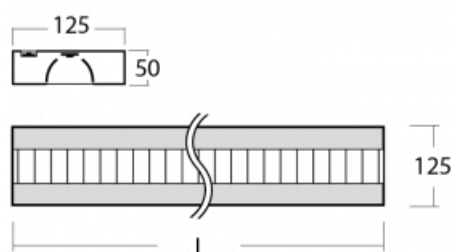

Technische Zeichnung

Typ der Montage	Aufbauleuchten
Typ der Ausstrahlung	Direkte
Form der Leuchte	Eckige
Farbe der Leuchte	Weiss
Material	Aluminium
Lebensdauer	L80/B20 50 000 Stunden
Garantie	5 years
Beschreibung der Leuchte	Aufbauleuchte
Abmessungen	1135 mm × 125 mm × 50 mm
Gewicht	2.9 kg
Lichtquelle	LED MODUL
Art der Optik	Matter Parabolraster
Lichtstrom*	3610 lm
Farbtemperatur	3000 K Warm weiss
Leuchtwirkungsgrad	107 lm/W
MacAdam Lichtquelle	2
Farbwiedergabeindex	80
UGR max. X=4H Y=8H, ρ=70,50,20	14.9

Kurve

Leistungsaufnahme* 33.8 W

Anschluss der Leuchte ON/OFF

Elektrische Spannung 220-240V

Frequenz 50/60Hz

⊕ CE IP 20

* $\pm 10\%$

Zum Herunterladen