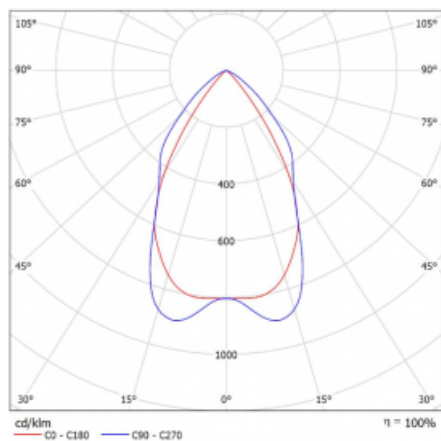

Technische Zeichnung

Typ der Montage	Aufbauleuchten
Typ der Ausstrahlung	Direkte
Form der Leuchte	Eckige
Farbe der Leuchte	Weiss
Material	Aluminium
Lebensdauer	L80/B20 50 000 Stunden
Garantie	5 years
Beschreibung der Leuchte	Aufbauleuchte
Abmessungen	1135 mm × 125 mm × 50 mm
Gewicht	2.9 kg
Lichtquelle	LED MODUL
Art der Optik	Matter Parabolraster
Lichtstrom*	3610 lm
Farbtemperatur	3000 K Warm weiss
Leuchtwirkungsgrad	107 lm/W
MacAdam Lichtquelle	2
Farbwiedergabeindex	80
UGR max. X=4H Y=8H, ρ=70,50,20	14.9

Kurve

Leistungsaufnahme* 33.8 W

Anschluss der Leuchte ON/OFF

Elektrische Spannung 220-240V

Frequenz 50/60Hz

⊕ CE IP 20

* $\pm 10\%$

Zum Herunterladen