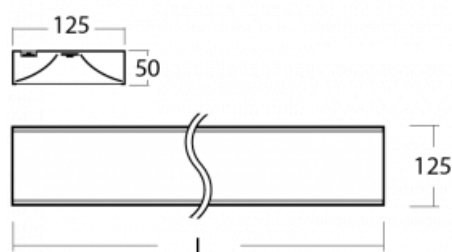

Technische Zeichnung

Typ der Montage	Aufbauleuchten, Pendelleuchten

Typ der Ausstrahlung	Direkte

Farbe der Leuchte	Schwarz

Material	Aluminium

Lebensdauer	L80/B20 50 000 Stunden

Garantie	60 Monate

Beschreibung der Leuchte	Aufbau-/Pendelleuchte

Abmessungen	2255 mm × 125 mm × 50 mm

Lichtquelle	LED MODUL

Art der Optik	Opaler Diffusor

Lichtstrom	8630 lm ± 10 %

Farbtemperatur	4000 K Kalt weiss

Leuchtwirkungsgrad	138 lm/W

MacAdam	2

Lichtquelle	

Farbwiedergabeindex	80

Leistungsaufnahme	62.6 W ± 10 %

Anschluss der Leuchte	EVG nicht dimmbar

Elektrische Spannung	220-240V

Frequenz	50/60Hz

IP 20