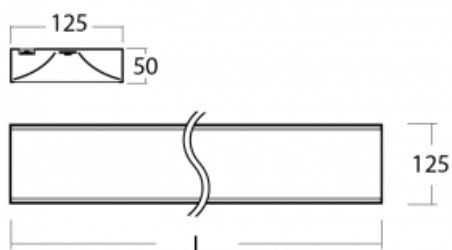

Technische Zeichnung

Typ der Montage	Aufbauleuchten, Pendelleuchten

Typ der Ausstrahlung	Direkte

Farbe der Leuchte	Schwarz

Material	Aluminium

Lebensdauer	L80/B20 50 000 Stunden

Garantie	5 years

Beschreibung der Leuchte	Aufbau-/Pendelleuchte

Abmessungen	2255 mm × 125 mm × 50 mm

Lichtquelle	LED MODUL

Art der Optik	Opaler Diffusor

Lichtstrom*	8630 lm

Farbtemperatur	4000 K Kalt weiss

Leuchtwirkungsgrad	138 lm/W

MacAdam	2

Lichtquelle	

Farbwiedergabeindex	80

Leistungsaufnahme*	62.6 W

Anschluss der Leuchte	ON/OFF

Elektrische Spannung	220-240V

Frequenz	50/60Hz

⊕ CE IP 20

*±10 %