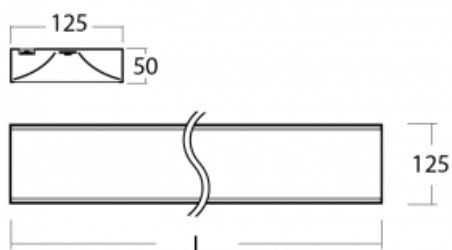

Technische Zeichnung

Typ der Montage	Aufbauleuchten, Pendelleuchten

Typ der Ausstrahlung	Direkte

Farbe der Leuchte	Schwarz

Material	Aluminium

Lebensdauer	L80/B20 50 000 Stunden

Garantie	5 years

Beschreibung der Leuchte	Aufbau-/Pendelleuchte

Abmessungen	2255 mm × 125 mm × 50 mm

Lichtquelle	LED MODUL

Art der Optik	Opaler Diffusor

Lichtstrom*	8220 lm

Farbtemperatur	3000 K Warm weiss

Leuchtwirkungsgrad	131 lm/W

MacAdam	2

Lichtquelle	

Farbwiedergabeindex	80

Leistungsaufnahme*	62.6 W

Anschluss der Leuchte	ON/OFF

Elektrische Spannung	220-240V

Frequenz	50/60Hz

⊕ CE IP 20

*±10 %