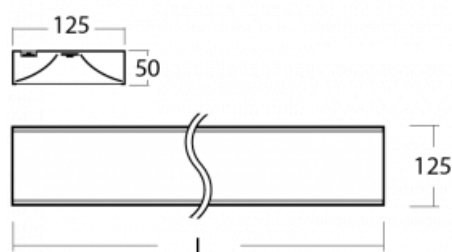

Technische Zeichnung

Typ der Montage	Aufbauleuchten, Pendelleuchten

Typ der Ausstrahlung	Direkte

Farbe der Leuchte	Silber

Material	Aluminium

Lebensdauer	L80/B20 50 000 Stunden

Garantie	60 Monate

Beschreibung der Leuchte	Aufbau-/Pendelleuchte

Abmessungen	2255 mm × 125 mm × 50 mm

Lichtquelle	LED MODUL

Art der Optik	Opaler Diffusor

Lichtstrom	8220 lm ± 10 %

Farbtemperatur	3000 K Warm weiss

Leuchtwirkungsgrad	131 lm/W

MacAdam	2

Lichtquelle	

Farbwiedergabeindex	80

Leistungsaufnahme	62.6 W ± 10 %

Anschluss der Leuchte	DALI dimmbar

Elektrische Spannung	220-240V

Frequenz	50/60Hz

⊕ CE IP 20