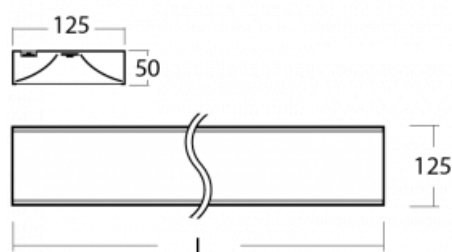

Technische Zeichnung

Typ der Montage	Aufbauleuchten, Pendelleuchten

Typ der Ausstrahlung	Direkte

Farbe der Leuchte	Weiss

Material	Aluminium

Lebensdauer	L80/B20 50 000 Stunden

Garantie	60 Monate

Beschreibung der Leuchte	Aufbau-/Pendelleuchte

Abmessungen	2255 mm × 125 mm × 50 mm

Lichtquelle	LED MODUL

Art der Optik	Opaler Diffusor

Lichtstrom	6280 lm ± 10 %

Farbtemperatur	4000 K Kalt weiss

Leuchtwirkungsgrad	147 lm/W

MacAdam	2

Lichtquelle	

Farbwiedergabeindex	80

Leistungsaufnahme	42.8 W ± 10 %

Anschluss der Leuchte	EVG und Notlicht 1 Stunde

Elektrische Spannung	220-240V

Frequenz	50/60Hz

⊕ CE IP 20