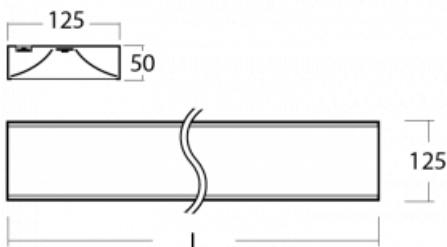

Technische Zeichnung

Typ der Montage	Aufbauleuchten, Pendelleuchten

Typ der Ausstrahlung	Direkte

Farbe der Leuchte	Schwarz

Material	Aluminium

Lebensdauer	L80/B20 50 000 Stunden

Garantie	60 Monate

Beschreibung der Leuchte	Aufbau-/Pendelleuchte

Abmessungen	2255 mm × 125 mm × 50 mm

Lichtquelle	LED MODUL

Art der Optik	Opaler Diffusor

Lichtstrom	6280 lm ± 10 %

Farbtemperatur	4000 K Kalt weiss

Leuchtwirkungsgrad	147 lm/W

MacAdam	2

Lichtquelle	

Farbwiedergabeindex	80

Leistungsaufnahme	42.8 W ± 10 %

Anschluss der Leuchte	EVG nicht dimmbar

Elektrische Spannung	220-240V

Frequenz	50/60Hz

⊕ CE IP 20