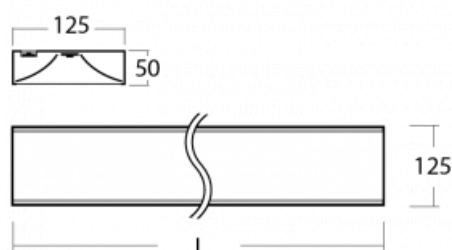

Technische Zeichnung

Typ der Montage	Aufbauleuchten, Pendelleuchten

Typ der Ausstrahlung	Direkte

Farbe der Leuchte	Silber

Material	Aluminium

Lebensdauer	L80/B20 50 000 Stunden

Garantie	5 years

Beschreibung der Leuchte	Aufbau-/Pendelleuchte

Abmessungen	2255 mm × 125 mm × 50 mm

Lichtquelle	LED MODUL

Art der Optik	Opaler Diffusor

Lichtstrom*	6280 lm

Farbtemperatur	4000 K Kalt weiss

Leuchtwirkungsgrad	147 lm/W

MacAdam	2

Lichtquelle	

Farbwiedergabeindex	80

Leistungsaufnahme*	42.8 W

Anschluss der Leuchte	DALI

Elektrische Spannung	220-240V

Frequenz	50/60Hz

⊕ CE IP 20

*±10 %