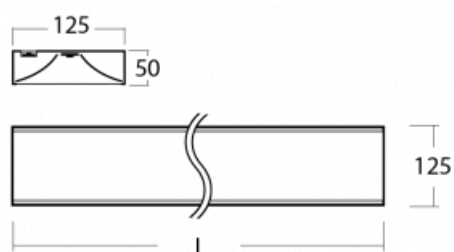

Technische Zeichnung

Typ der Montage	Aufbauleuchten, Pendelleuchten

Typ der Ausstrahlung	Direkte

Farbe der Leuchte	Weiss

Material	Aluminium

Lebensdauer	L80/B20 50 000 Stunden

Garantie	60 Monate

Beschreibung der Leuchte	Aufbau-/Pendelleuchte

Abmessungen	1695 mm × 125 mm × 50 mm

Lichtquelle	LED MODUL

Art der Optik	Opaler Diffusor

Lichtstrom	6470 lm ± 10 %

Farbtemperatur	4000 K Kalt weiss

Leuchtwirkungsgrad	138 lm/W

MacAdam	2

Lichtquelle	

Farbwiedergabeindex	80

Leistungsaufnahme	46.9 W ± 10 %

Anschluss der Leuchte	EVG nicht dimmbar

Elektrische Spannung	220-240V

Frequenz	50/60Hz

IP 20