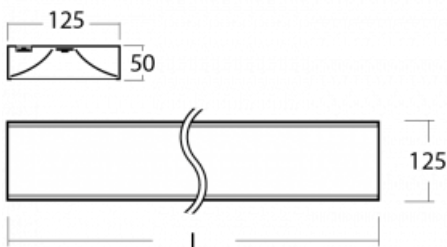

Technische Zeichnung

Typ der Montage	Aufbauleuchten, Pendelleuchten

Typ der Ausstrahlung	Direkte

Farbe der Leuchte	Schwarz

Material	Aluminium

Lebensdauer	L80/B20 50 000 Stunden

Garantie	60 Monate

Beschreibung der Leuchte	Aufbau-/Pendelleuchte

Abmessungen	1695 mm × 125 mm × 50 mm

Lichtquelle	LED MODUL

Art der Optik	Opaler Diffusor

Lichtstrom	6470 lm ± 10 %

Farbtemperatur	4000 K Kalt weiss

Leuchtwirkungsgrad	138 lm/W

MacAdam	2

Lichtquelle	

Farbwiedergabeindex	80

Leistungsaufnahme	46.9 W ± 10 %

Anschluss der Leuchte	EVG nicht dimmbar

Elektrische Spannung	220-240V

Frequenz	50/60Hz

⊕ CE IP 20