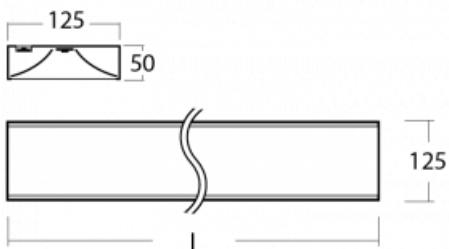

Technische Zeichnung

Typ der Montage	Aufbauleuchten, Pendelleuchten

Typ der Ausstrahlung	Direkte

Farbe der Leuchte	Silber

Material	Aluminium

Lebensdauer	L80/B20 50 000 Stunden

Garantie	60 Monate

Beschreibung der Leuchte	Aufbau-/Pendelleuchte

Abmessungen	1695 mm × 125 mm × 50 mm

Lichtquelle	LED MODUL

Art der Optik	Opaler Diffusor

Lichtstrom	6160 lm ± 10 %

Farbtemperatur	3000 K Warm weiss

Leuchtwirkungsgrad	131 lm/W

MacAdam	2

Lichtquelle	

Farbwiedergabeindex	80

Leistungsaufnahme	46.9 W ± 10 %

Anschluss der Leuchte	DALI dimmbar

Elektrische Spannung	220-240V

Frequenz	50/60Hz

⊕ CE IP 20