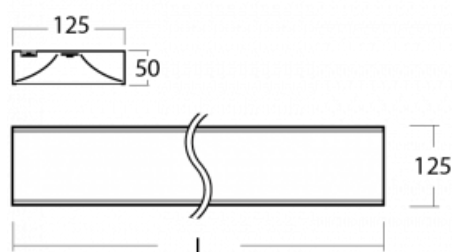

Technische Zeichnung

Typ der Montage	Aufbauleuchten, Pendelleuchten

Typ der Ausstrahlung	Direkte

Farbe der Leuchte	Weiss

Material	Aluminium

Lebensdauer	L80/B20 50 000 Stunden

Garantie	60 Monate

Beschreibung der Leuchte	Aufbau-/Pendelleuchte

Abmessungen	1695 mm × 125 mm × 50 mm

Lichtquelle	LED MODUL

Art der Optik	Opaler Diffusor

Lichtstrom	4710 lm ± 10 %

Farbtemperatur	4000 K Kalt weiss

Leuchtwirkungsgrad	147 lm/W

MacAdam	2

Lichtquelle	

Farbwiedergabeindex	80

Leistungsaufnahme	32.1 W ± 10 %

Anschluss der Leuchte	EVG und Notlicht 1 Stunde

Elektrische Spannung	220-240V

Frequenz	50/60Hz

IP 20