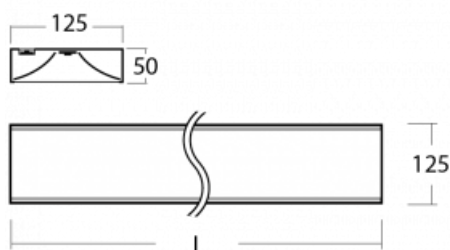

Technische Zeichnung

Typ der Montage	Aufbauleuchten, Pendelleuchten

Typ der Ausstrahlung	Direkte

Farbe der Leuchte	Weiss

Material	Aluminium

Lebensdauer	L80/B20 50 000 Stunden

Garantie	60 Monate

Beschreibung der Leuchte	Aufbau-/Pendelleuchte

Abmessungen	1695 mm × 125 mm × 50 mm

Lichtquelle	LED MODUL

Art der Optik	Opaler Diffusor

Lichtstrom	4490 lm ± 10 %

Farbtemperatur	3000 K Warm weiss

Leuchtwirkungsgrad	140 lm/W

MacAdam	2

Lichtquelle	

Farbwiedergabeindex	80

Leistungsaufnahme	32.1 W ± 10 %

Anschluss der Leuchte	EVG und Notlicht 1 Stunde

Elektrische Spannung	220-240V

Frequenz	50/60Hz

⊕ CE IP 20