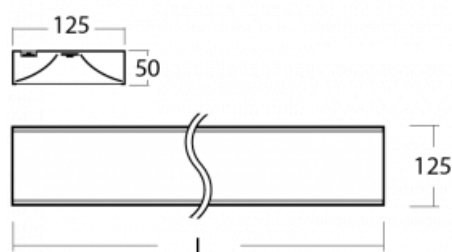

Technische Zeichnung

Typ der Montage	Aufbauleuchten, Pendelleuchten

Typ der Ausstrahlung	Direkte

Farbe der Leuchte	Silber

Material	Aluminium

Lebensdauer	L80/B20 50 000 Stunden

Garantie	60 Monate

Beschreibung der Leuchte	Aufbau-/Pendelleuchte

Abmessungen	1695 mm × 125 mm × 50 mm

Lichtquelle	LED MODUL

Art der Optik	Opaler Diffusor

Lichtstrom	4490 lm ± 10 %

Farbtemperatur	3000 K Warm weiss

Leuchtwirkungsgrad	140 lm/W

MacAdam	2

Lichtquelle	

Farbwiedergabeindex	80

Leistungsaufnahme	32.1 W ± 10 %

Anschluss der Leuchte	EVG und Notlicht 1 Stunde

Elektrische Spannung	220-240V

Frequenz	50/60Hz

⊕ CE IP 20