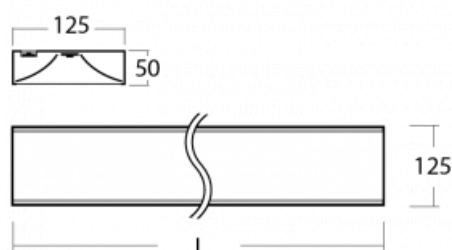

Technische Zeichnung

Typ der Montage	Aufbauleuchten, Pendelleuchten

Typ der Ausstrahlung	Direkte

Farbe der Leuchte	Schwarz

Material	Aluminium

Lebensdauer	L80/B20 50 000 Stunden

Garantie	5 years

Beschreibung der Leuchte	Aufbau-/Pendelleuchte

Abmessungen	1695 mm × 125 mm × 50 mm

Lichtquelle	LED MODUL

Art der Optik	Opaler Diffusor

Lichtstrom*	4490 lm

Farbtemperatur	3000 K Warm weiss

Leuchtwirkungsgrad	140 lm/W

MacAdam	2

Lichtquelle	

Farbwiedergabeindex	80

Leistungsaufnahme*	32.1 W

Anschluss der Leuchte	ON/OFF 1 Stunde

Elektrische Spannung	220-240V

Frequenz	50/60Hz

IP 20

*±10 %