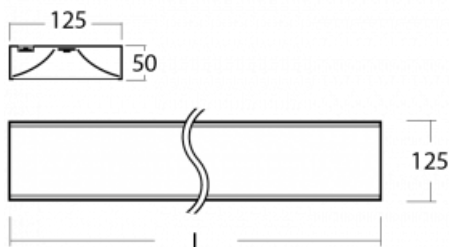

Technische Zeichnung

Typ der Montage	Aufbauleuchten, Pendelleuchten

Typ der Ausstrahlung	Direkte

Farbe der Leuchte	Silber

Material	Aluminium

Lebensdauer	L80/B20 50 000 Stunden

Garantie	60 Monate

Beschreibung der Leuchte	Aufbau-/Pendelleuchte

Abmessungen	1695 mm × 125 mm × 50 mm

Lichtquelle	LED MODUL

Art der Optik	Opaler Diffusor

Lichtstrom	4710 lm ± 10 %

Farbtemperatur	4000 K Kalt weiss

Leuchtwirkungsgrad	147 lm/W

MacAdam	2

Lichtquelle	

Farbwiedergabeindex	80

Leistungsaufnahme	32.1 W ± 10 %

Anschluss der Leuchte	EVG nicht dimmbar

Elektrische Spannung	220-240V

Frequenz	50/60Hz

⊕ CE IP 20