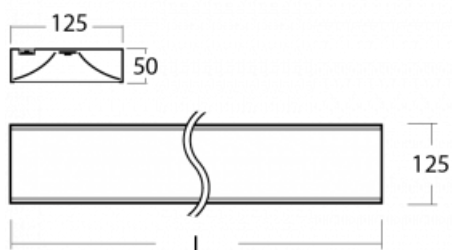

Technische Zeichnung

Typ der Montage	Aufbauleuchten, Pendelleuchten

Typ der Ausstrahlung	Direkte

Farbe der Leuchte	Silber

Material	Aluminium

Lebensdauer	L80/B20 50 000 Stunden

Garantie	5 years

Beschreibung der Leuchte	Aufbau-/Pendelleuchte

Abmessungen	1695 mm × 125 mm × 50 mm

Lichtquelle	LED MODUL

Art der Optik	Opaler Diffusor

Lichtstrom*	4710 lm

Farbtemperatur	4000 K Kalt weiss

Leuchtwirkungsgrad	147 lm/W

MacAdam	2

Lichtquelle	

Farbwiedergabeindex	80

Leistungsaufnahme*	32.1 W

Anschluss der Leuchte	ON/OFF

Elektrische Spannung	220-240V

Frequenz	50/60Hz

⊕ CE IP 20

*±10 %