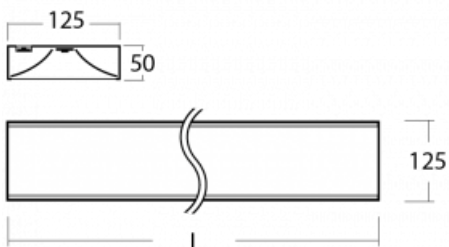

Technische Zeichnung

Typ der Montage	Aufbauleuchten, Pendelleuchten

Typ der Ausstrahlung	Direkte

Farbe der Leuchte	Schwarz

Material	Aluminium

Lebensdauer	L80/B20 50 000 Stunden

Garantie	60 Monate

Beschreibung der Leuchte	Aufbau-/Pendelleuchte

Abmessungen	1695 mm × 125 mm × 50 mm

Lichtquelle	LED MODUL

Art der Optik	Opaler Diffusor

Lichtstrom	4710 lm ± 10 %

Farbtemperatur	4000 K Kalt weiss

Leuchtwirkungsgrad	147 lm/W

MacAdam	2

Lichtquelle	

Farbwiedergabeindex	80

Leistungsaufnahme	32.1 W ± 10 %

Anschluss der Leuchte	EVG nicht dimmbar

Elektrische Spannung	220-240V

Frequenz	50/60Hz

⊕ CE IP 20