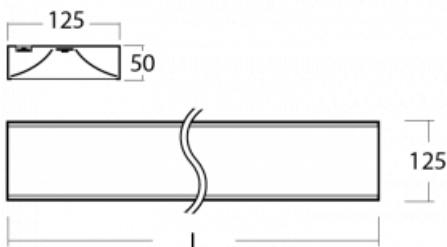

Technische Zeichnung

Typ der Montage	Aufbauleuchten, Pendelleuchten

Typ der Ausstrahlung	Direkte

Farbe der Leuchte	Schwarz

Material	Aluminium

Lebensdauer	L80/B20 50 000 Stunden

Garantie	60 Monate

Beschreibung der Leuchte	Aufbau-/Pendelleuchte

Abmessungen	1695 mm × 125 mm × 50 mm

Lichtquelle	LED MODUL

Art der Optik	Opaler Diffusor

Lichtstrom	4710 lm ± 10 %

Farbtemperatur	4000 K Kalt weiss

Leuchtwirkungsgrad	147 lm/W

MacAdam	2

Lichtquelle	

Farbwiedergabeindex	80

Leistungsaufnahme	32.1 W ± 10 %

Anschluss der Leuchte	DALI dimmbar

Elektrische Spannung	220-240V

Frequenz	50/60Hz

⊕ CE IP 20