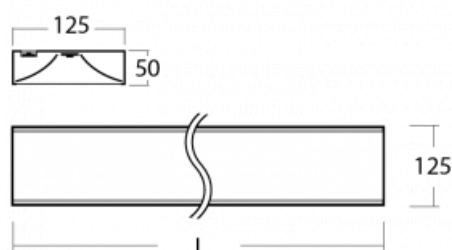

Technische Zeichnung

Typ der Montage	Aufbauleuchten, Pendelleuchten

Typ der Ausstrahlung	Direkte

Farbe der Leuchte	Schwarz

Material	Aluminium

Lebensdauer	L80/B20 50 000 Stunden

Garantie	5 years

Beschreibung der Leuchte	Aufbau-/Pendelleuchte

Abmessungen	1695 mm × 125 mm × 50 mm

Lichtquelle	LED MODUL

Art der Optik	Opaler Diffusor

Lichtstrom*	4710 lm

Farbtemperatur	4000 K Kalt weiss

Leuchtwirkungsgrad	147 lm/W

MacAdam	2

Lichtquelle	

Farbwiedergabeindex	80

Leistungsaufnahme*	32.1 W

Anschluss der Leuchte	DALI

Elektrische Spannung	220-240V

Frequenz	50/60Hz

IP 20

*±10 %