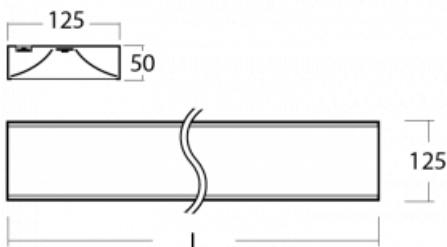

Technische Zeichnung

Typ der Montage	Aufbauleuchten, Pendelleuchten

Typ der Ausstrahlung	Direkte

Farbe der Leuchte	Silber

Material	Aluminium

Lebensdauer	L80/B20 50 000 Stunden

Garantie	60 Monate

Beschreibung der Leuchte	Aufbau-/Pendelleuchte

Abmessungen	1695 mm × 125 mm × 50 mm

Lichtquelle	LED MODUL

Art der Optik	Opaler Diffusor

Lichtstrom	4490 lm ± 10 %

Farbtemperatur	3000 K Warm weiss

Leuchtwirkungsgrad	140 lm/W

MacAdam	2

Lichtquelle	

Farbwiedergabeindex	80

Leistungsaufnahme	32.1 W ± 10 %

Anschluss der Leuchte	DALI dimmbar

Elektrische Spannung	220-240V

Frequenz	50/60Hz

CE IP 20