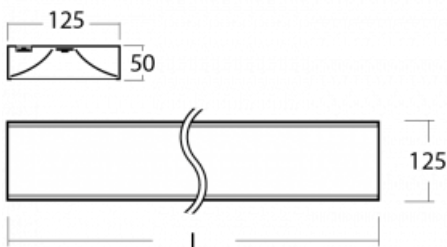

Technische Zeichnung

Typ der Montage	Aufbauleuchten, Pendelleuchten

Typ der Ausstrahlung	Direkte

Farbe der Leuchte	Silber

Material	Aluminium

Lebensdauer	L80/B20 50 000 Stunden

Garantie	5 years

Beschreibung der Leuchte	Aufbau-/Pendelleuchte

Abmessungen	1695 mm × 125 mm × 50 mm

Lichtquelle	LED MODUL

Art der Optik	Opaler Diffusor

Lichtstrom*	4490 lm

Farbtemperatur	3000 K Warm weiss

Leuchtwirkungsgrad	140 lm/W

MacAdam	2

Lichtquelle	

Farbwiedergabeindex	80

Leistungsaufnahme*	32.1 W

Anschluss der Leuchte	DALI

Elektrische Spannung	220-240V

Frequenz	50/60Hz

⊕ CE IP 20

*±10 %