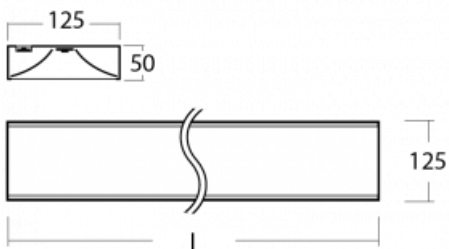

Technische Zeichnung

Typ der Montage	Aufbauleuchten, Pendelleuchten

Typ der Ausstrahlung	Direkte

Farbe der Leuchte	Schwarz

Material	Aluminium

Lebensdauer	L80/B20 50 000 Stunden

Garantie	60 Monate

Beschreibung der Leuchte	Aufbau-/Pendelleuchte

Abmessungen	1695 mm × 125 mm × 50 mm

Lichtquelle	LED MODUL

Art der Optik	Opaler Diffusor

Lichtstrom	4490 lm ± 10 %

Farbtemperatur	3000 K Warm weiss

Leuchtwirkungsgrad	140 lm/W

MacAdam	2

Lichtquelle	

Farbwiedergabeindex	80

Leistungsaufnahme	32.1 W ± 10 %

Anschluss der Leuchte	DALI dimmbar

Elektrische Spannung	220-240V

Frequenz	50/60Hz

IP 20