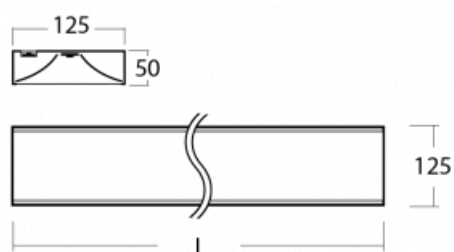

Technische Zeichnung

Typ der Montage	Aufbauleuchten, Pendelleuchten

Typ der Ausstrahlung	Direkte

Farbe der Leuchte	Silber

Material	Aluminium

Lebensdauer	L80/B20 50 000 Stunden

Garantie	5 years

Beschreibung der Leuchte	Aufbau-/Pendelleuchte

Abmessungen	1415 mm × 125 mm × 50 mm

Lichtquelle	LED MODUL

Art der Optik	Opaler Diffusor

Lichtstrom*	5390 lm

Farbtemperatur	4000 K Kalt weiss

Leuchtwirkungsgrad	138 lm/W

MacAdam	2

Lichtquelle	

Farbwiedergabeindex	80

Leistungsaufnahme*	39.1 W

Anschluss der Leuchte	ON/OFF 1 Stunde

Elektrische Spannung	220-240V

Frequenz	50/60Hz

IP 20

*±10 %