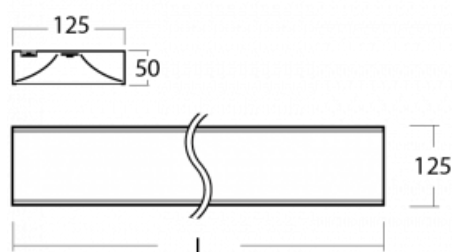

Technische Zeichnung

Typ der Montage	Aufbauleuchten, Pendelleuchten

Typ der Ausstrahlung	Direkte

Farbe der Leuchte	Silber

Material	Aluminium

Lebensdauer	L80/B20 50 000 Stunden

Garantie	60 Monate

Beschreibung der Leuchte	Aufbau-/Pendelleuchte

Abmessungen	1415 mm × 125 mm × 50 mm

Gewicht	3.7 kg

Lichtquelle	LED MODUL

Art der Optik	Opaler Diffusor

Lichtstrom	5130 lm ± 10 %

Farbtemperatur	3000 K Warm weiss

Leuchtwirkungsgrad	131 lm/W

MacAdam Lichtquelle	2

Farbwiedergabeindex	80

Leistungsaufnahme	39.1 W ± 10 %

Anschluss der Leuchte	EVG und Notlicht 1 Stunde

Elektrische Spannung	220-240V

Frequenz	50/60Hz

⊕ CE IP 20