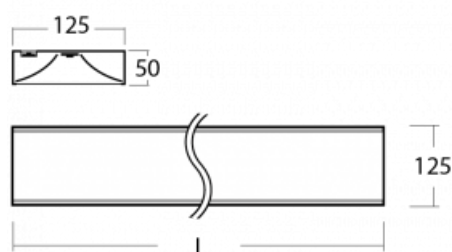

Technische Zeichnung

Typ der Montage	Aufbauleuchten, Pendelleuchten

Typ der Ausstrahlung	Direkte

Farbe der Leuchte	Weiss

Material	Aluminium

Lebensdauer	L80/B20 50 000 Stunden

Garantie	5 years

Beschreibung der Leuchte	Aufbau-/Pendelleuchte

Abmessungen	1415 mm × 125 mm × 50 mm

Gewicht	3.5 kg

Lichtquelle	LED MODUL

Art der Optik	Opaler Diffusor

Lichtstrom*	5130 lm

Farbtemperatur	3000 K Warm weiss

Leuchtwirkungsgrad	131 lm/W

MacAdam Lichtquelle	2

Farbwiedergabeindex	80

Leistungsaufnahme*	39.1 W

Anschluss der Leuchte	DALI

Elektrische Spannung	220-240V

Frequenz	50/60Hz

CE IP 20

*±10 %