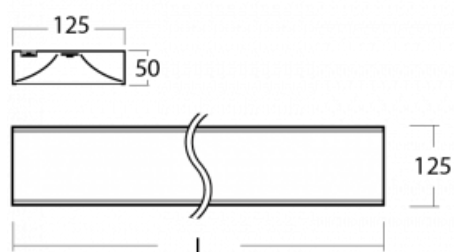

Technische Zeichnung

Typ der Montage	Aufbauleuchten, Pendelleuchten

Typ der Ausstrahlung	Direkte

Farbe der Leuchte	Weiss

Material	Aluminium

Lebensdauer	L80/B20 50 000 Stunden

Garantie	60 Monate

Beschreibung der Leuchte	Aufbau-/Pendelleuchte

Abmessungen	1415 mm × 125 mm × 50 mm

Gewicht	3.5 kg

Lichtquelle	LED MODUL

Art der Optik	Opaler Diffusor

Lichtstrom	5130 lm ± 10 %

Farbtemperatur	3000 K Warm weiss

Leuchtwirkungsgrad	131 lm/W

MacAdam Lichtquelle	2

Farbwiedergabeindex	80

Leistungsaufnahme	39.1 W ± 10 %

Anschluss der Leuchte	DALI dimmbar

Elektrische Spannung	220-240V

Frequenz	50/60Hz

⊕ CE IP 20