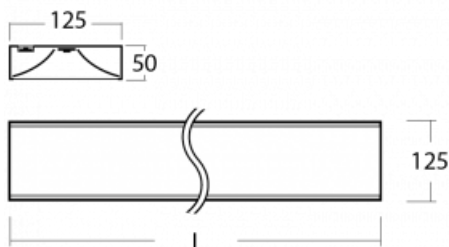

Technische Zeichnung

Typ der Montage	Aufbauleuchten, Pendelleuchten

Typ der Ausstrahlung	Direkte

Farbe der Leuchte	Schwarz

Material	Aluminium

Lebensdauer	L80/B20 50 000 Stunden

Garantie	60 Monate

Beschreibung der Leuchte	Aufbau-/Pendelleuchte

Abmessungen	1415 mm × 125 mm × 50 mm

Lichtquelle	LED MODUL

Art der Optik	Opaler Diffusor

Lichtstrom	3920 lm ± 10 %

Farbtemperatur	4000 K Kalt weiss

Leuchtwirkungsgrad	146 lm/W

MacAdam	2

Lichtquelle	

Farbwiedergabeindex	80

Leistungsaufnahme	26.8 W ± 10 %

Anschluss der Leuchte	EVG und Notlicht 1 Stunde

Elektrische Spannung	220-240V

Frequenz	50/60Hz

⊕ CE IP 20