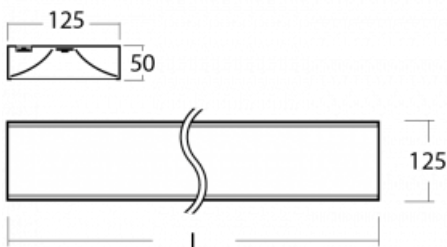

Technische Zeichnung

Typ der Montage	Aufbauleuchten, Pendelleuchten

Typ der Ausstrahlung	Direkte

Farbe der Leuchte	Schwarz

Material	Aluminium

Lebensdauer	L80/B20 50 000 Stunden

Garantie	5 years

Beschreibung der Leuchte	Aufbau-/Pendelleuchte

Abmessungen	1415 mm × 125 mm × 50 mm

Lichtquelle	LED MODUL

Art der Optik	Opaler Diffusor

Lichtstrom*	3920 lm

Farbtemperatur	4000 K Kalt weiss

Leuchtwirkungsgrad	146 lm/W

MacAdam	2

Lichtquelle	

Farbwiedergabeindex	80

Leistungsaufnahme*	26.8 W

Anschluss der Leuchte	ON/OFF 1 Stunde

Elektrische Spannung	220-240V

Frequenz	50/60Hz

⊕ CE IP 20

*±10 %