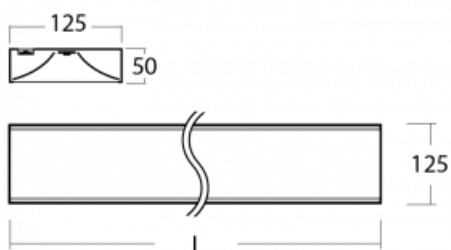

Technische Zeichnung

Typ der Montage	Aufbauleuchten, Pendelleuchten

Typ der Ausstrahlung	Direkte

Farbe der Leuchte	Schwarz

Material	Aluminium

Lebensdauer	L80/B20 50 000 Stunden

Garantie	60 Monate

Beschreibung der Leuchte	Aufbau-/Pendelleuchte

Abmessungen	1415 mm × 125 mm × 50 mm

Lichtquelle	LED MODUL

Art der Optik	Opaler Diffusor

Lichtstrom	3740 lm ± 10 %

Farbtemperatur	3000 K Warm weiss

Leuchtwirkungsgrad	140 lm/W

MacAdam	2

Lichtquelle	

Farbwiedergabeindex	80

Leistungsaufnahme	26.8 W ± 10 %

Anschluss der Leuchte	EVG und Notlicht 1 Stunde

Elektrische Spannung	220-240V

Frequenz	50/60Hz

⊕ CE IP 20