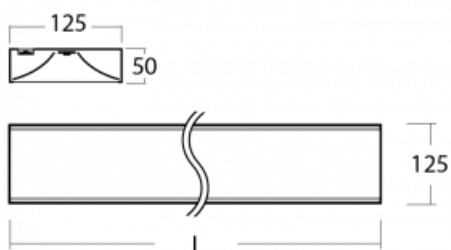

Technische Zeichnung

Typ der Montage	Aufbauleuchten, Pendelleuchten

Typ der Ausstrahlung	Direkte

Farbe der Leuchte	Silber

Material	Aluminium

Lebensdauer	L80/B20 50 000 Stunden

Garantie	60 Monate

Beschreibung der Leuchte	Aufbau-/Pendelleuchte

Abmessungen	1415 mm × 125 mm × 50 mm

Gewicht	3 kg

Lichtquelle	LED MODUL

Art der Optik	Opaler Diffusor

Lichtstrom	3920 lm ± 10 %

Farbtemperatur	4000 K Kalt weiss

Leuchtwirkungsgrad	146 lm/W

MacAdam Lichtquelle	2

Farbwiedergabeindex	80

Leistungsaufnahme	26.8 W ± 10 %

Anschluss der Leuchte	EVG nicht dimmbar

Elektrische Spannung	220-240V

Frequenz	50/60Hz

⊕ CE IP 20