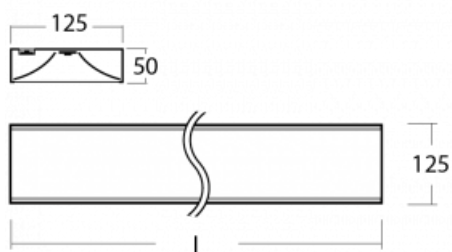

Technische Zeichnung

Typ der Montage	Aufbauleuchten, Pendelleuchten

Typ der Ausstrahlung	Direkte

Farbe der Leuchte	Schwarz

Material	Aluminium

Lebensdauer	L80/B20 50 000 Stunden

Garantie	5 years

Beschreibung der Leuchte	Aufbau-/Pendelleuchte

Abmessungen	1415 mm × 125 mm × 50 mm

Gewicht	3 kg

Lichtquelle	LED MODUL

Art der Optik	Opaler Diffusor

Lichtstrom*	3920 lm

Farbtemperatur	4000 K Kalt weiss

Leuchtwirkungsgrad	146 lm/W

MacAdam Lichtquelle	2

Farbwiedergabeindex	80

Leistungsaufnahme*	26.8 W

Anschluss der Leuchte	ON/OFF

Elektrische Spannung	220-240V

Frequenz	50/60Hz

IP 20

*±10 %