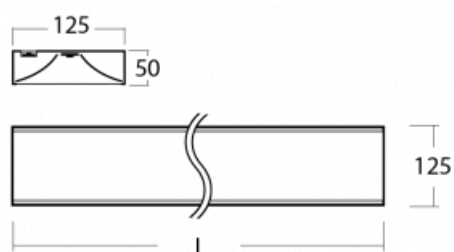

Technische Zeichnung

Typ der Montage	Aufbauleuchten, Pendelleuchten

Typ der Ausstrahlung	Direkte

Farbe der Leuchte	Weiss

Material	Aluminium

Lebensdauer	L80/B20 50 000 Stunden

Garantie	60 Monate

Beschreibung der Leuchte	Aufbau-/Pendelleuchte

Abmessungen	1415 mm × 125 mm × 50 mm

Gewicht	3 kg

Lichtquelle	LED MODUL

Art der Optik	Opaler Diffusor

Lichtstrom	3740 lm ± 10 %

Farbtemperatur	3000 K Warm weiss

Leuchtwirkungsgrad	140 lm/W

MacAdam Lichtquelle	2

Farbwiedergabeindex	80

Leistungsaufnahme	26.8 W ± 10 %

Anschluss der Leuchte	DALI dimmbar

Elektrische Spannung	220-240V

Frequenz	50/60Hz

⊕ CE IP 20